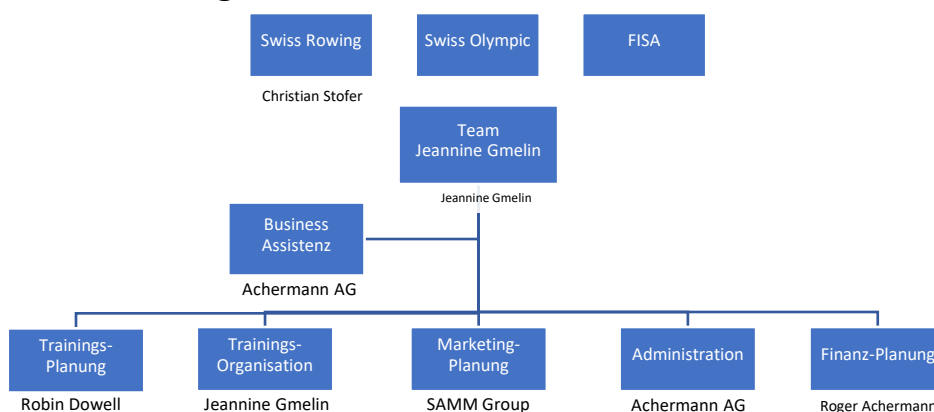

Team Jeannine Gmelin

Am 2. März 2019 wurde, wie in der Medienmitteilung vom 4. März 2019 informiert, Folgendes vereinbart:

04.03.2019 / Jeannine Gmelin, Europa- und Vizeweltmeisterin im Frauen-Einer und der Verband SWISS ROWING haben einvernehmlich die Grundlagen für die Regatta-Saison 2019 geschaffen. Somit können die anstehenden Wettkämpfe im Sinne der gemeinsamen Zielsetzung in Angriff genommen werden. Jeannine Gmelin trainiert ab dem 1. März 2019 in einem Privatteam, ist jedoch für Selektionen und Wettkämpfe in die Verbandsstrukturen integriert.

Mit der Lancierung des Privatteam kann sich Jeannine Gmelin wieder zu 100 Prozent auf Ihre Mission Olympische Spiele in Tokio 2020 konzentrieren. Jeannine Gmelins Ziel ist weiterhin der Sieg im Skiff Rennen der Frauen an den Olympischen Spielen 2020 in Tokio. Zur Umsetzung dieses ambitionösen Ziels sind noch viele Kilometer auf dem Wasser, Tage im Kraftraum und auf dem Ruder Ergometer, Nachmittag beim Physiotherapeuten und etliche Sitzungen mit dem Mentaltrainer notwendig. Jeannine ist gefordert und Jeannine ist dafür gemacht dies zu schaffen.

Organisation Team Jeannine Gmelin

Möglichkeiten das Team Jeannine Gmelin finanziell zu unterstützen

samm group: Die samm group bietet ein professionelles, nach Ihren individuellen Bedürfnissen aufgebautes Sponsoring Paket an. Sie erhalten zusätzlich zur Präsenz in den Medien auch individuelle persönliche Gegenleistungen von Jeannine Gmelin

Ihre Ansprechpartnerin ist:

samm group AG, Neuhofstrasse 53, 6340 Baar, Daniela Gisler
info@samm-group.ch +41 41 501 41 84

Club 12: Der Club 12 wurde eigens für das Team Jeannine Gmelin gegründet. Mitglied im Club 12 werden Persönlichkeiten und Firmen welche einmalig einen Betrag von mindestens CHF 12'000 sponsern

Ihr Ansprechpartner beim Club 12 ist:

Team Jeannine Gmelin, Roger Achermann
praesident@rcuster.ch +41 79 770 16 00

Gönner: Sie möchten einfach Jeannine Gmelin unterstützen. Das freut Jeannine sehr. Dieses Engagement geht direkt an das Team Jeannine Gmelin

Team Jeannine Gmelin, Breitenstrasse 3, 6064 Kerns
Obwaldner Kantonalbank, Rütistrasse 8, Postfach, 6061 Sarnen
IBAN: CH29 0078 0000 3500 7215 0

Kerns 30. April 2019 – Team Jeannine Gmelin

Jeannine Gmelin, und Roger Achermann

Roger Achermann 30. April 2019